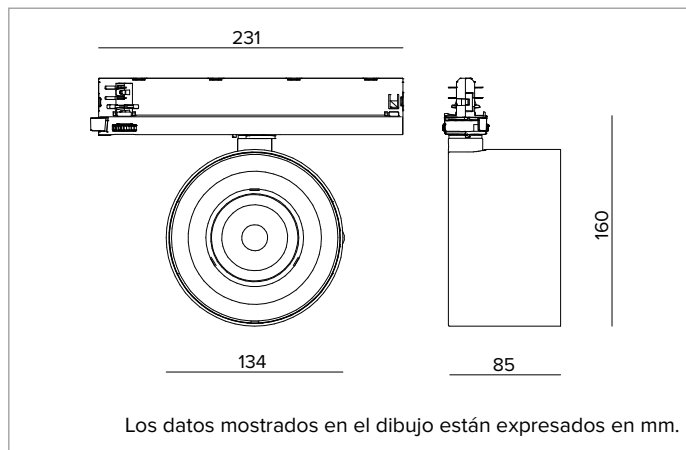

LÁMPARA

LED Chip on Board de alta eficiencia Ra90. Ra97 bajo petición.

Clase de eficiencia energética: D

Potencia nominal: 26W

Flujo nominal: 2999lm

Índice de reproducción cromática: 90

Rf: 92

Rg: 101

CCT nominal: 3000K

Duración útil (L80/B10): >50000h tq +25°C

CARACTERÍSTICAS LUMINOTÉCNICAS

Versión Flood con lente TIR de PMMA de grado óptico.

Óptica: LENTE

Apertura del haz de luz: FL

Eficiencia óptica: 80%

Flujo luminaria: 2401lm

Rendimiento luminoso: 82lm/W

Seguridad fotobiológica: Conforme al grupo de riesgo RG1 (Riesgo Bajo)

CARACTERÍSTICAS MECÁNICAS

Cuerpo óptico de presofusión de aluminio pintado. Posibilidad de orientación del cuerpo óptico de 0° a -90° en plano vertical y de 355° en horizontal con posibilidad de bloqueo de la orientación.

Color y acabado: Negro profundo

Peso: 0,85Kg

Grado de protección: IP20

CARACTERÍSTICAS ELÉCTRICAS

Driver electrónico CASAMBI integrado en el adaptador de carril.

Potencia luminaria: 29W

Alimentación: 220-240Vac 50/60Hz

Clase de aislamiento: CLASE 2

Tipo driver / Control: CASAMBI

Driver incluido: Sí

Clase F: Sí

SAFE FLICKER: PstLM=<1 e SVM=<0,4 (IEC TR 61547-1 e IEC TR 63158), garantizando una luz más cómoda y segura

Temperatura ambiente: 0°C / +25°C

INSTALACIÓN

Montaje en carril electrificado. Disponible con accesorios mecánicos y ópticos, se pueden instalar con el anillo de soporte.

NOTAS

Disponible bajo petición la versión 110-277Vac. Puesta en servicio del sistema de control por APP gratuita; la intervención de un técnico especializado puede presupuestarse previa solicitud.

GARANTÍA

5 años.

ADVERTENCIAS

Luminaria diseñada para su eliminación/reciclaje al final de su vida útil. Fuente luminosa reemplazable (solo LED) por un profesional. Equipo de control reemplazable por un profesional.

En función de la continua evolución tecnológica de los componentes electrónicos, los datos indicados están sujetos a actualización por lo que es necesario solicitar confirmación al hacer el pedido.

El flujo luminoso y la potencia eléctrica presentan tolerancias +/-10% respecto al valor indicado. tq +25°C (CIE 121).

Nos reservamos el derecho de realizar cambios técnicos.

Targetti Sankey S.r.l.
Via Pratese, 164
50145 Firenze - Italy
Tel: +39 055 37911
targetti.com
targetti@targetti.com

CCIAA Firenze
Share Capital:
€ 500.000,00
VAT N. (IT):
01537660480
R.E.A: FI-275656

TARGETTI